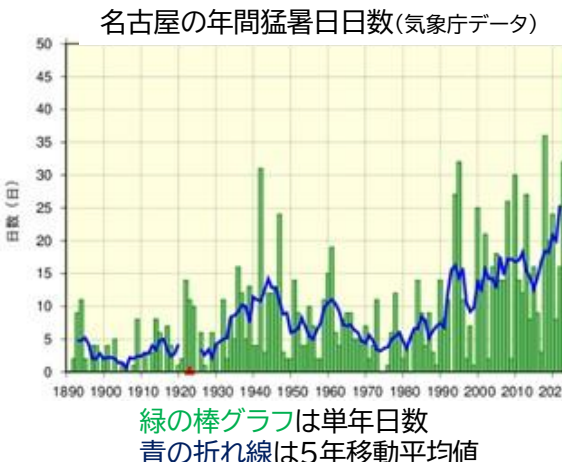

大府市の取組②

暑い日の外出支援

- ① 暑い日でも、公共施設や買い物で外出し、そこで涼しく過ごす工夫も重要です。その際には、高齢者や妊産婦さんや安心して外出できるような移動支援等の仕組みも必要になってきます。
- ② 80歳以上の方、妊産婦さんにタクシー料金の助成
- ③ クールシェアスポット(※下段記事を参照)の活用
- ④ 高齢者施設などによる移動支援(買い物支援)に係る活動経費の補助拡充